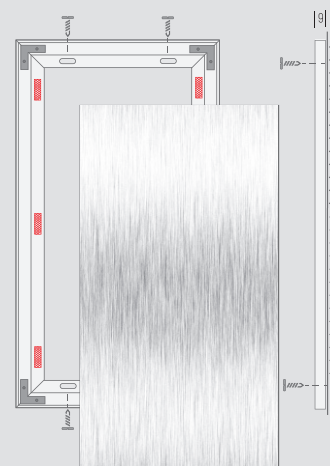

F01.wandschilder DIREKT

zur Direktbeschriftung mit wechselbaren Beschriftungsplatten

Alu Rahmen F01 Silber eloxiert - Rahmenhöhe 9 mm
Verbundplatten in Weiß, Alu gebürstet

Rahmenfarben: Silber eloxiert Silber eloxiert

Plattenfarben:

RAL 9016

Alu gebürstet

i

- Direktbeschriftung
- Platten wechselbar
- Brandklasse B1
- schnelle Montage

Plattenwechsel

Innenliegend am F01 Rahmen sind nicht sichtbare Klettbander angebracht. Zum Plattenwechsel wird mittels Haftsauger die Beschriftungsplatte angesaugt und vom Rahmen abgehoben. Wird eine neue Platte eingesetzt sind zuerst auf den im Rahmen verklebten Klettbändern neue einzukletten, die transparenten Abdeckbänder abzulösen und die Platte in den Rahmen einzusetzen und anzudrücken.

1/11/12

Die Montage erfolgt nicht sichtbar am Rahmen mit Flachkopfschrauben.